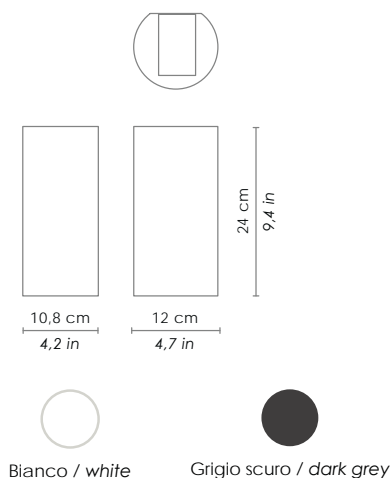

TUNNEL

PARETE / WALL

LED IP54

AI LIGHTS
LATTI

CODICE / CODE	COLORE / COLOUR
LD0162B3	bianco opaco / matt white
LD0162G3	grigio scuro / dark grey

SPECIFICHE GENERALI / GENERAL SPECIFICATIONS

Tipologia di prodotto / *product type*

parete / *wall*

Descrizione / *description*

corpo in alluminio verniciato bianco opaco o grigio scuro, diffusore in policarbonato trasparente e fonte luminosa a LED / *matt white or dark grey painted aluminium fixture, a clear finish polycarbonate diffuser and a LED light source.* **CE** IP54

DIMENSIONI / DIMENSIONS

Forma / *shape*

cilindrica / *cilindrica*

Lato / *side*

108 x 120 mm / 4,2 x 4,7 in

Altezza / *height*

240 mm / 9,4 in

SPECIFICHE ILLUMINOTECNICHE / LIGHTING SPECIFICATIONS

Tipo di lampada / *lamp type*

LED COB

Power LED

2 x 6 W

Assorbimento totale / *total absorbtion*

2 x 6,9 W

Lumen scheda LED / *lumen LED board*

2 x 408 lm

Temperatura di colore / *colour temperature*

3000 K

Indice resa cromatica (IRC) / *colour rendering index (CRI)*

>80

SPECIFICHE ELETTRICHE / ELECTRIC SPECIFICATIONS

Driver

incluso / *included*

Tensione / *voltage*

220 - 240 V

Frequenza / *frequency*

50 - 60 Hz

SPECIFICHE FISICHE / PHYSICAL SPECIFICATIONS

Finiture / *finishes*

parti metalliche verniciate bianco opaco o grigio opaco / *matt white or dark grey painted metal parts*

Diffusore / *diffuser*

policarbonato trasparente / *clear polycarbonate*

Dissipazione termica / *thermal dissipation*

passiva / *passive*