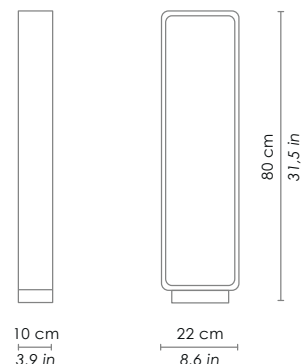

STOLA

TERRA / FLOOR LAMP

LED IP65

AI LIGHTS
LATTI

Grigio scuro / dark grey

Corten

CODICE / CODE

LD0172G3

LD0172R3

COLORE BASE / BASE COLOUR

grigio scuro / dark grey

corten

SPECIFICHE GENERALI / GENERAL SPECIFICATIONS

Tipologia di prodotto / product type

terra / floor

Descrizione / description

corpo in alluminio verniciato grigio scuro o corten, diffusore in policarbonato e fonte luminosa a LED / a dark grey or corten painted aluminium fixture, a polycarbonate diffuser and a LED light source. **CE** IP65

DIMENSIONI / DIMENSIONS

Forma / shape

rettangolare / rectangular

Lato / side

100 x 220 mm / 3,9 x 8,6 in

Altezza max / max height

800 mm / 31,5 in

SPECIFICHE ILLUMINOTECNICHE / LIGHTING SPECIFICATIONS

Tipo di lampada / lamp type

LED COB

Power LED

10 W

Assorbimento totale / total absorbtion

11 W

Lumen scheda LED / lumen LED board

645 lm

Temperatura di colore / colour temperature

3000 K

Indice resa cromatica (IRC) / colour rendering index (CRI)

>80

Durata della lampada / lamp life

minimo garantito 3 anni / minimum 3 years guaranteed

SPECIFICHE ELETTRICHE / ELECTRIC SPECIFICATIONS

Driver

incluso / included

Tensione / voltage

220 - 240 V

Frequenza / frequency

50 - 60 Hz

SPECIFICHE FISICHE / PHYSICAL SPECIFICATIONS

Finiture / finishes

parti metalliche verniciate grigio scuro o corten / dark grey or corten painted metal parts.

Diffusore / diffuser

policarbonato / polycarbonate

Dissipazione termica / thermal dissipation

passiva / passive