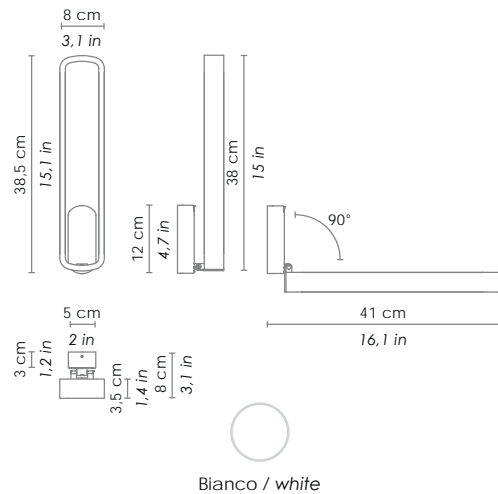

STRIPE

PARETE / WALL

LED dimmerabile / *dimmable* IP20

AI LIGHTS
LATI

CODICE / CODE

LD0378B3

COLORE / COLOUR

bianco opaco / matt white

SPECIFICHE GENERALI / GENERAL SPECIFICATIONS

Tipologia di prodotto / *product type*

parete / *wall*

Descrizione / *description*

corpo in alluminio verniciato bianco opaco, diffusore in policarbonato satinato e fonte luminosa a LED / *matt white painted aluminium fixture, a satin finish polycarbonate diffuser and a LED light source. IP20* 

DIMENSIONI / DIMENSIONS

Forma / *shape*

rettangolare / *rectangular*

Lato / *side*

80 mm / 3,1 in

Altezza / *height*

385 mm / 15,1 in

SPECIFICHE ILLUMINOTECNICHE / LIGHTING SPECIFICATIONS

Tipo di lampada / *lamp type*

LED SMD

Power LED

11 W

Assorbimento totale / *total absorbtion*

12 W

Lumen scheda LED / *lumen LED board*

1230 lm