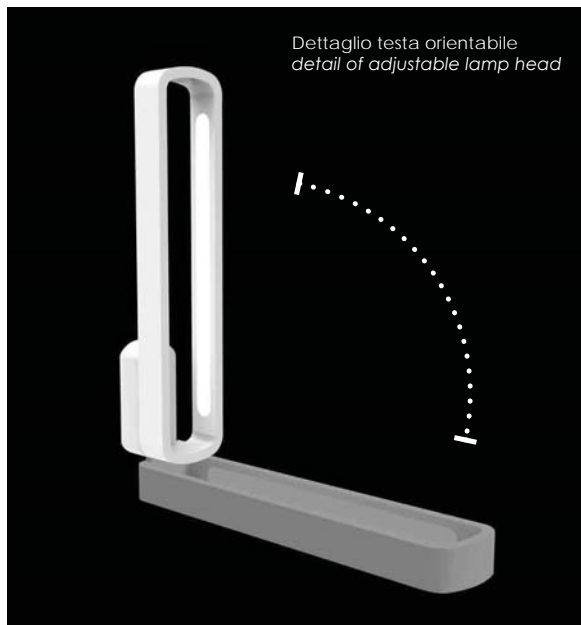

STRIPE

PARETE / WALL

LED dimmerabile / *dimmable* IP20

AI LIGHTS
LATI

CODICE / CODE

LD0378B3

COLORE / COLOUR

bianco opaco / matt white

SPECIFICHE GENERALI / GENERAL SPECIFICATIONS

Tipologia di prodotto / *product type*

parete / *wall*

Descrizione / *description*

corpo in alluminio verniciato bianco opaco, diffusore in policarbonato satinato e fonte luminosa a LED / *matt white painted aluminium fixture, a satin finish polycarbonate diffuser and a LED light source. IP20* 

DIMENSIONI / DIMENSIONS

Forma / *shape*

rettangolare / *rectangular*

Lato / *side*

80 mm / 3,1 in

Altezza / *height*

385 mm / 15,1 in

SPECIFICHE ILLUMINOTECNICHE / LIGHTING SPECIFICATIONS