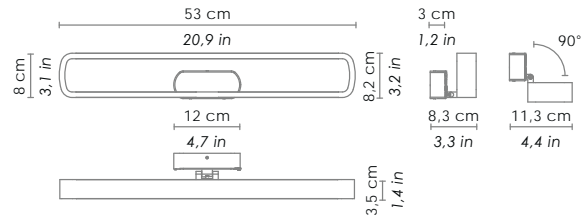

STRIPE

PARETE / WALL

LED dimmerabile / dimmable IP20

AI LIGHTS
LATI

CODICE / CODE

LD0377B3

COLORE / COLOUR

bianco opaco / matt white

SPECIFICHE GENERALI / GENERAL SPECIFICATIONS

Tipologia di prodotto / product type

parete / wall

Descrizione / description

corpo in alluminio verniciato bianco opaco, diffusore in policarbonato satinato e fonte luminosa a LED / matt white painted aluminium fixture, a satin finish polycarbonate diffuser and a LED light source. IP20 **CE**

DIMENSIONI / DIMENSIONS

Forma / shape

rettangolare / rectangular

Lato / side

530 mm / 20,9 in

Altezza / height

80 mm / 3,1 in

SPECIFICHE ILLUMINOTECNICHE / LIGHTING SPECIFICATIONS

Tipo di lampada / lamp type

LED SMD

Power LED

18 W

Assorbimento totale / total absorbtion

20 W

Lumen scheda LED / lumen LED board

2000 lm

Lumen lampada / lumen lamp

1400 lm

Dimmer

compatibile con la maggior parte dei dimmer a taglio di fase in commercio / compatible with most Triac dimmers available on the market

Temperatura di colore / colour temperature

3000 K

Indice resa cromatica (IRC) / colour rendering index (CRI)

>90

Durata della lampada / lamp life

minimo garantito 3 anni / minimum 3 years guaranteed

SPECIFICHE ELETTRICHE / ELECTRIC SPECIFICATIONS

Driver

incluso / included

Tensione / voltage

100 - 240 V

Frequenza / frequency

50 - 60 Hz

SPECIFICHE FISICHE / PHYSICAL SPECIFICATIONS

Finiture / finishes

parti metalliche verniciate bianco opaco / matt white painted metal parts.

Diffusore / diffuser

policarbonato satinato / satin finish polycarbonate

Dissipazione termica / thermal dissipation

passiva / passive