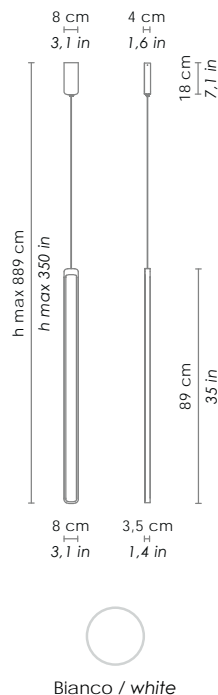

STRIPE

SOSPENSIONE / HANGING

LED dimmerabile / dimmable IP20

AI LIGHTS
LATTI

CODICE / CODE

LD0374B3

COLORE / COLOUR

bianco opaco / matt white

SPECIFICHE GENERALI / GENERAL SPECIFICATIONS

Tipologia di prodotto / product type

sospensione / hanging

Descrizione / description

corpo in alluminio verniciato bianco opaco, diffusore in policarbonato satinato e fonte luminosa a LED / matt white painted aluminium fixture, a satin finish polycarbonate diffuser and a LED light source. IP20 

DIMENSIONI / DIMENSIONS

Forma / shape

rettangolare / rectangular

Lato / side

890 x 80 mm / 35 x 3,1 in

Altezza max / max height

8890 mm / 350 in

SPECIFICHE ILLUMINOTECNICHE / LIGHTING SPECIFICATIONS

Tipo di lampada / lamp type

LED SMD

Power LED

23 W

Assorbimento totale / total absorption

25 W

Lumen scheda LED / lumen LED board

2580 lm