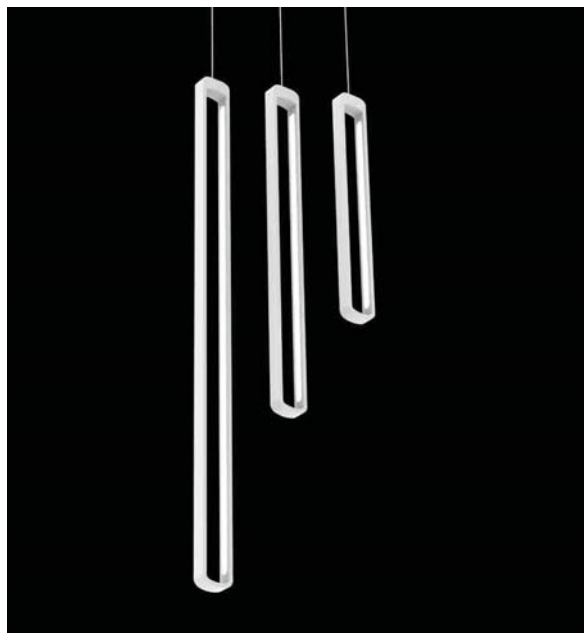

STRIPE

SOSPENSIONE / HANGING

LED dimmerabile / dimmable IP20

AI LIGHTS
LATTI

CODICE / CODE

LD0374B3

COLORE / COLOUR

bianco opaco / matt white

SPECIFICHE GENERALI / GENERAL SPECIFICATIONS

Tipologia di prodotto / product type

sospensione / hanging

Descrizione / description

corpo in alluminio verniciato bianco opaco, diffusore in policarbonato satinato e fonte luminosa a LED / matt white painted aluminium fixture, a satin finish polycarbonate diffuser and a LED light source. IP20 

DIMENSIONI / DIMENSIONS

Forma / shape

rettangolare / rectangular

Lato / side

890 x 80 mm / 35 x 3,1 in

Altezza max / max height

8890 mm / 350 in

SPECIFICHE ILLUMINOTECNICHE / LIGHTING SPECIFICATIONS