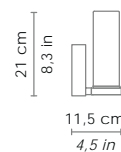

STICK 65

PARETE / WALL

LED IP44

AI LIGHTS
LATTI

CODICE / CODE

LD9511C3

COLORE BASE / BASE COLOUR

cromo / chrome

SPECIFICHE GENERALI / GENERAL SPECIFICATIONS

Tipologia di prodotto / *product type*

parete / *wall*

Descrizione / *description*

vetro soffiato triplex opale satinato. Parti metalliche cromate / *satin finish triplex opal blown glass. Chrome metal parts.* **CE** IP44

DIMENSIONI / DIMENSIONS

Forma / *shape*

cilindrica / *cylindrical*

Lato / *side*

115 mm / 4,5 in

Altezza max / *max height*

210 mm / 8,3 in

SPECIFICHE ILLUMINOTECNICHE / LIGHTING SPECIFICATIONS

Tipo di lampada / *lamp type*

LED SMD

Power LED

6,7 W

Assorbimento totale / *total absorbtion*

9,6 W

Lumen scheda LED / *lumen LED board*

623 lm

Temperatura di colore / *colour temperature*

3000 K

Indice resa cromatica (IRC) / *colour rendering index (CRI)*

>80

SPECIFICHE ELETTRICHE / ELECTRIC SPECIFICATIONS

Driver

incluso / *included*

Tensione / *voltage*

100 - 240 V

Frequenza / *frequency*

50 - 60 Hz

SPECIFICHE FISICHE / PHYSICAL SPECIFICATIONS

Finiture / *finishes*

parti metalliche cromate / *chrome metal parts.*

Diffusore / *diffuser*

vetro soffiato triplex opale satinato / *satin finish triplex opal blown glass*

Dissipazione termica / *thermal dissipation*

passiva / *passive*