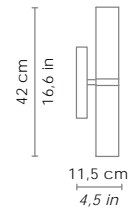

STICK 65

PARETE - SOFFITTO / WALL - CEILING

E27 IP44

AI LIGHTS
LATTI

CODICE / CODE

LL9521

COLORE BASE / BASE COLOUR

cromo / chrome

SPECIFICHE GENERALI / GENERAL SPECIFICATIONS

Tipologia di prodotto / *product type*

parete - soffitto / *wall - ceiling*

Descrizione / *description*

vetro soffiato triplex opale satinato. Parti metalliche cromate / *satin finish triplex opal blown glass. Chrome metal parts.* **CE** IP44

DIMENSIONI / DIMENSIONS

Forma / *shape*

cilindrica / *cylindrical*

Lato / *side*

115 mm / 4,5 in

Altezza max / *max height*

420 mm / 16,6 in

SPECIFICHE ILLUMINOTECNICHE / LIGHTING SPECIFICATIONS

Tipo di lampada / *lamp type*

E27

Watt max

2 x 42 HS

Durata della lampada / *lamp life*

minimo garantito 3 anni / *minimum 3 years guaranteed*

SPECIFICHE ELETTRICHE / ELECTRIC SPECIFICATIONS

Driver

incluso / *included*

Tensione / *voltage*

220 - 240 V

Frequenza / *frequency*

50 - 60 Hz

SPECIFICHE FISICHE / PHYSICAL SPECIFICATIONS

Finiture / *finishes*

parti metalliche cromate / *chrome metal parts.*

Diffusore / *diffuser*

vetro soffiato triplex opale satinato / *satin finish triplex opal blown glass*

Dissipazione termica / *thermal dissipation*

passiva / *passive*