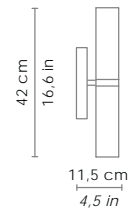

STICK 65

PARETE - SOFFITTO / WALL - CEILING

LED IP44

AI LIGHTS
LATTI

CODICE / CODE

LD9521C3

COLORE BASE / BASE COLOUR

cromo / chrome

SPECIFICHE GENERALI / GENERAL SPECIFICATIONS

Tipologia di prodotto / *product type*

parete - soffitto / *wall - ceiling*

Descrizione / *description*

vetro soffiato triplex opale satinato. Parti metalliche cromate / *satin finish triplex opal blown glass. Chrome metal parts.* **CE** IP44

DIMENSIONI / DIMENSIONS

Forma / *shape*

cilindrica / *cylindrical*

Lato / *side*

115 mm / 4,5 in

Altezza max / *max height*

420 mm / 16,6 in

SPECIFICHE ILLUMINOTECNICHE / LIGHTING SPECIFICATIONS

Tipo di lampada / *lamp type*

LED SMD

Power LED

2 x 6,7 W

Assorbimento totale / *total absorbtion*

2 x 9,6 W

Lumen scheda LED / *lumen LED board*

2 x 623 lm

Temperatura di colore / *colour temperature*

3000 K

Indice resa cromatica (IRC) / *colour rendering index (CRI)*

>80

SPECIFICHE ELETTRICHE / ELECTRIC SPECIFICATIONS

Driver

incluso / *included*

Tensione / *voltage*

100 - 240 V

Frequenza / *frequency*

50 - 60 Hz

SPECIFICHE FISICHE / PHYSICAL SPECIFICATIONS

Finiture / *finishes*

parti metalliche cromate / *chrome metal parts.*

Diffusore / *diffuser*

vetro soffiato triplex opale satinato / *satin finish triplex opal blown glass*

Dissipazione termica / *thermal dissipation*

passiva / *passive*