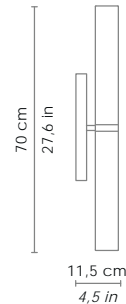

STICK 65

PARETE - SOFFITTO / WALL - CEILING

FLUO IP44

AI LIGHTS
LATTI

CODICE / CODE

LL9525

COLORE BASE / BASE COLOUR

cromo / chrome

SPECIFICHE GENERALI / GENERAL SPECIFICATIONS

Tipologia di prodotto / *product type*

parete - soffitto / *wall - ceiling*

Descrizione / *description*

vetro soffiato triplex opale satinato. Parti metalliche cromate / *satin finish triplex opal blown glass. Chrome metal parts.* **CE** IP44

DIMENSIONI / DIMENSIONS

Forma / *shape*

cilindrica / *cylindrical*

Lato / *side*

115 mm / 4,5 in

Altezza max / *max height*

700 mm / 27,6 in

SPECIFICHE ILLUMINOTECNICHE / LIGHTING SPECIFICATIONS

Tipo di lampada / *lamp type*

2G11

Watt max

2 x 24

Durata della lampada / *lamp life*

minimo garantito 3 anni / *minimum 3 years guaranteed*

SPECIFICHE ELETTRICHE / ELECTRIC SPECIFICATIONS

Driver

incluso / *included*

Tensione / *voltage*

220 - 240 V

Frequenza / *frequency*

50 - 60 Hz

SPECIFICHE FISICHE / PHYSICAL SPECIFICATIONS

Finiture / *finishes*

parti metalliche cromate / *chrome metal parts.*

Diffusore / *diffuser*

vetro soffiato triplex opale satinato / *satin finish triplex opal blown glass*

Dissipazione termica / *thermal dissipation*

passiva / *passive*