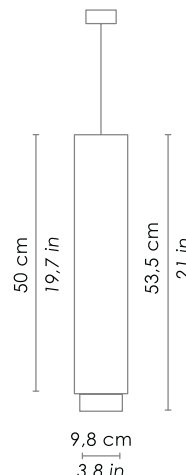

CALEIDO

SOSPENSIONE / HANGING

LED

IP20

PRODOTTO DISPONIBILE DA GIUGNO 2018
ITEM AVAILABLE FROM JUNE 2018

AI LIGHTS
LATTI

Bianco / white

Grigio scuro / dark grey

CODICE / CODE	COLORE BASE / BASE COLOUR
LD0194B3	bianco / white
LD0194G3	grigio scuro / dark grey

SPECIFICHE GENERALI / GENERAL SPECIFICATIONS

Tipologia di prodotto / product type

sospensione / hanging

Descrizione / description

corpo in alluminio verniciato bianco opaco o grigio scuro, diffusore in policarbonato trasparente e fonte luminosa a LED. Il particolare terminale telescopico permette la regolazione del fascio luminoso / matt white or dark grey painted aluminium fixture, clear finish polycarbonate diffuser and a LED light source. Features a special optical system for adjusting the light beam. **CE** IP20

DIMENSIONI / DIMENSIONS

Forma / shape

cilindrica / cylindrical

Diametro / diameter

98 mm / 3,8 in

Altezza / height

500 - 535 mm / 19,7 - 21 in

SPECIFICHE ILLUMINOTECNICHE / LIGHTING SPECIFICATIONS

Tipo di lampada / lamp type

LED COB

Power led

32 W

Assorbimento totale / total absorption

35 W

Lumen scheda LED / Lumen LED Board

3000 lm

Temperatura di colore / colour temperature

3000 K

Angolo fascio luminoso / Beam angle

20° - 60°

Indice resa cromatica (IRC) / colour rendering index (CRI)

>80

Durata della lampada / lamp life

minimo garantito 3 anni / minimum 3 years guaranteed

SPECIFICHE ELETTRICHE / ELECTRIC SPECIFICATIONS

Driver

incluso / included

Tensione / voltage

220 - 240 V

Frequenza / frequency

50 - 60 Hz

SPECIFICHE FISICHE / PHYSICAL SPECIFICATIONS

Finiture / finishes

corpo in pressofusione di alluminio verniciato bianco opaco o grigio scuro / matt white or dark grey painted die-cast aluminium fixture

Diffusore / diffuser

policarbonato trasparente / clear polycarbonate diffuser

Dissipazione termica / thermal dissipation

passiva / passive