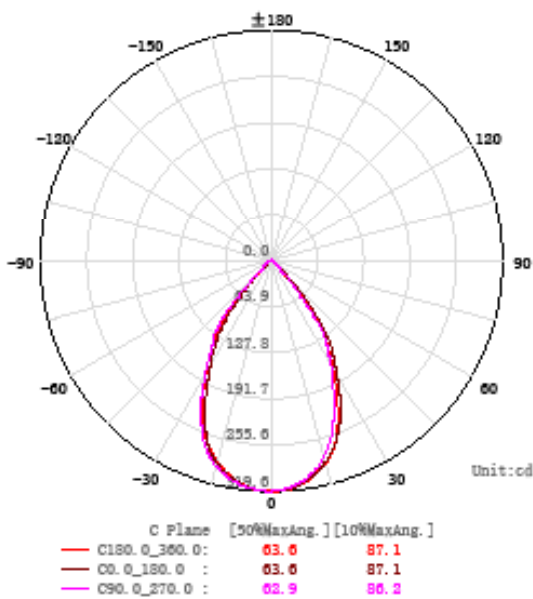

PHOTOMETRICS